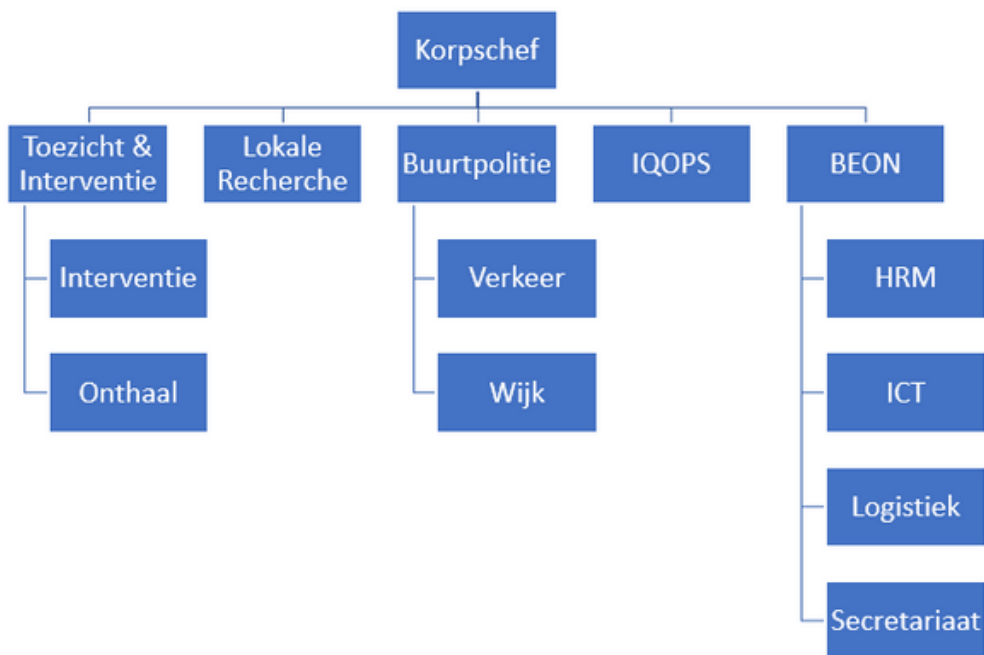

coming soon

BIN-avond 26 oktober

DIENST IN DE KIJKER

In onze vorige editie werd de dienst toezicht & interventie in de kijker gezet. Nu is het de beurt aan de dienst lokale recherche.

Deze dienst is 1 van de 5 afdelingen die de politiezone Brasschaat herbergt.

Hieronder vindt u het organogram van onze politiezone.

DIENST IN DE KIJKER

Lokale recherche

De dienst lokale recherche (LR) is 1 van de 3 operationele diensten (naast Buurtpolitie en Toezicht & Interventie) en bestaat uit 1 commissaris, 3 hoofdinspecteurs, 7 inspecteurs en 1 maatschappelijk assistent. Zij werken voornamelijk in dagdienst, maar voorzien eveneens via een beurtrol nachtwachten.